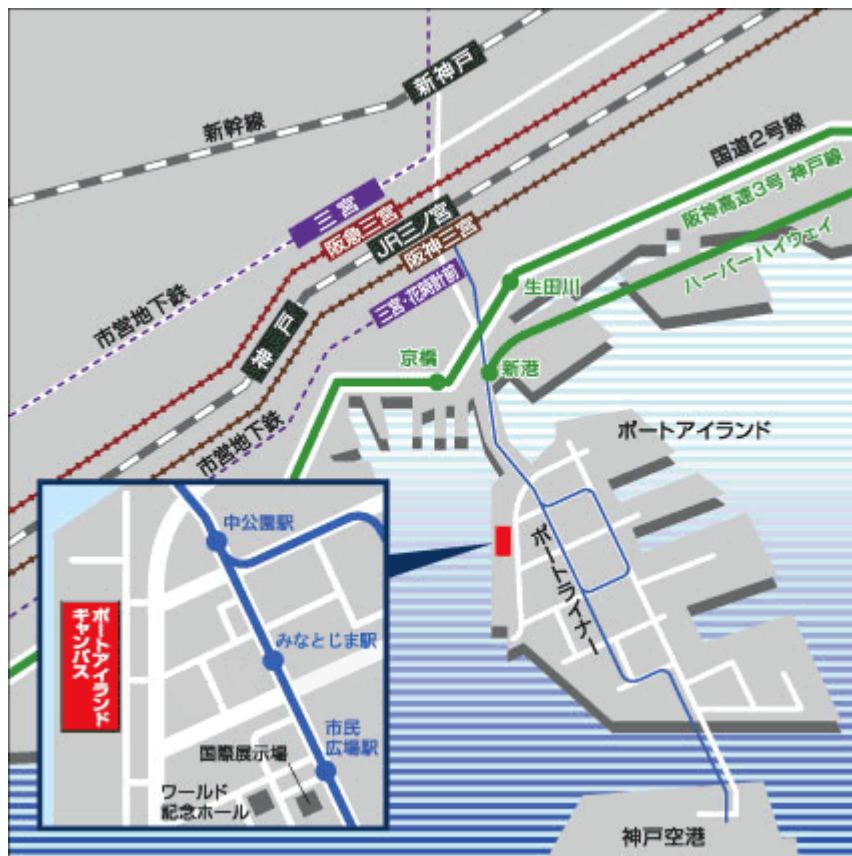

ポートアイランドキャンパス

ポートアイランドキャンパスへのアクセス

JR神戸線「三ノ宮」駅 阪神・阪急・神戸市営地下鉄「三宮」駅より
神戸新交通ポートライナー「みなとじま(キャンパス前)」駅下車(所要時間9分)、
「みなとじま(キャンパス前)」駅より西へ徒歩約6分

有瀬キャンパス

■JR神戸線「明石駅」下車

JR神戸線「明石駅」北側バス停「北1番」のりばから、神姫バス「神戸学院大学行」（55・56・57 系統）に乗車し、神戸学院大学バス停下車
 （約 5 分おきに発車、所要時間約 20 分）

新快速電車を利用した場合の所要時間（ ）内は快速電車

京都から約 65 分(88 分)
 姫路から約 25 分(38 分)
 大阪から約 35 分(47 分)
 三宮から約 15 分(24 分)

■JR 神戸線「朝霧駅」下車

JR 神戸線「朝霧駅」北側バス停のりばから神姫バス「神戸学院大学行」に乗車し、神戸学院大学バス停下車
 （運行本数が少ないため、発車時間をご確認ください。所要時間約 10 分）

朝霧駅までの所要時間

新神戸から約 29 分
 三宮から約 26 分

■神戸市営地下鉄「伊川谷駅」下車

「伊川谷駅」駅前バス停「4 番」のりばから神姫バス「神戸学院大学経由明石駅行」（56・57 系統）に乗車し、神戸学院大学バス停下車
 （約 15 分おきに発車、所要時間約 10 分）

神戸市営地下鉄を利用した所要時間

新神戸から約 27 分
 三宮から約 25 分