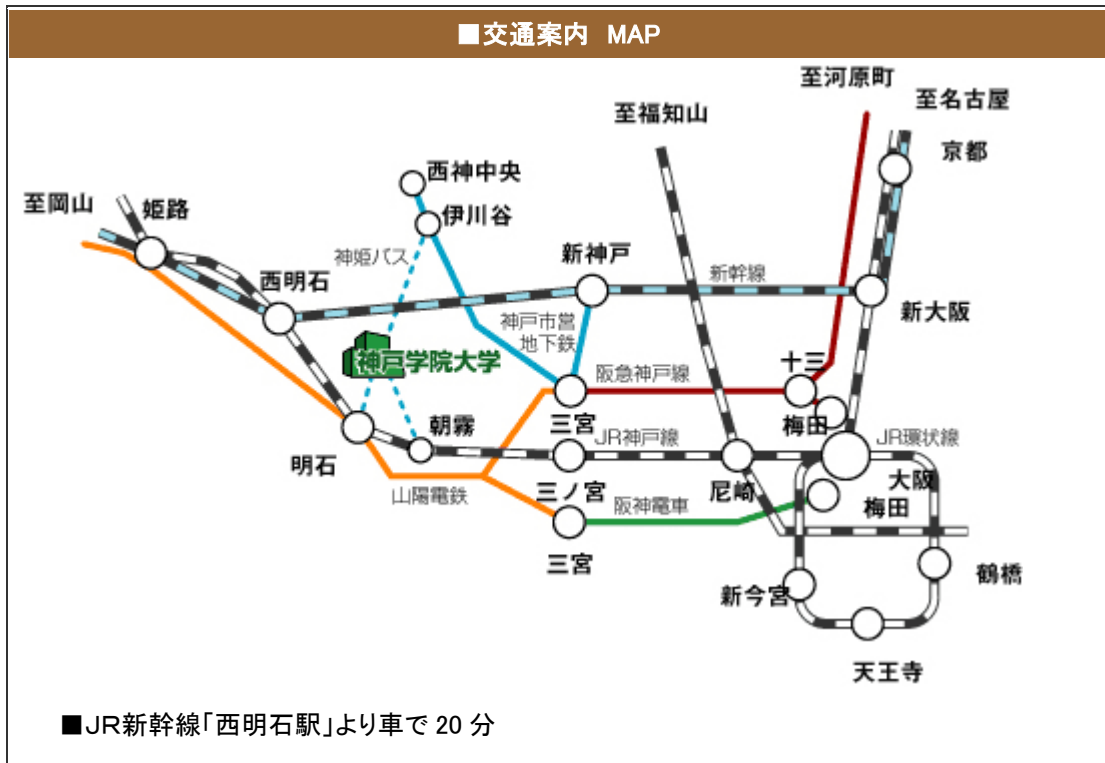

ポートアイランドキャンパス

ポートアイランドキャンパスへのアクセス

JR神戸線「三ノ宮」駅 阪神・阪急・神戸市営地下鉄「三宮」駅より
神戸新交通ポートライナー「みなとじま(キャンパス前)」駅下車(所要時間9分)、
「みなとじま(キャンパス前)」駅より西へ徒歩約6分

有瀬キャンパス

■JR神戸線「明石駅」下車

JR神戸線「明石駅」北側バス停「北1番」のりばから、神姫バス「神戸学院大学行」（55・56・57 系統）に乗車し、神戸学院大学バス停下車
 （約 5 分おきに発車、所要時間約 20 分）

新快速電車を利用した場合の所要時間（ ）内は快速電車

京都から約 65 分(88 分)
 姫路から約 25 分(38 分)
 大阪から約 35 分(47 分)
 三宮から約 15 分(24 分)

■JR 神戸線「朝霧駅」下車

JR 神戸線「朝霧駅」北側バス停のりばから神姫バス「神戸学院大学行」に乗車し、神戸学院大学バス停下車
 （運行本数が少ないため、発車時間をご確認ください。所要時間約 10 分）

朝霧駅までの所要時間

新神戸から約 29 分
 三宮から約 26 分

■神戸市営地下鉄「伊川谷駅」下車

「伊川谷駅」駅前バス停「4 番」のりばから神姫バス「神戸学院大学経由明石駅行」（56・57 系統）に乗車し、神戸学院大学バス停下車
 （約 15 分おきに発車、所要時間約 10 分）

神戸市営地下鉄を利用した所要時間

新神戸から約 27 分
 三宮から約 25 分