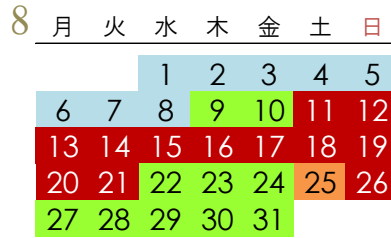

2018年度 神戸学院大学図書館 開館カレンダー

□ 9:00~21:00 ■ 8:45~21:00 ■ 9:00~18:00 ■ 9:00~17:00 ■ 休館

※7/1~8/8、1/7~2/5は試験期のため、一般の方(入館PASS利用者を含む)及びポニーアイ4大学連携の方は利用できません。(学外利用登録者の方は利用可能です)
 ※停電のため11/18(両館)、12/2(ポニーアイ館のみ)は臨時休館致します
 *2/10,11,17,24はポニーアイ館のみ開館します

開館時間

	前期授業期間 オリエンテーション	後期授業期間	試験前・試験期	夏期休業 冬期休業	春期休業
	4/6~6/30	9/18~12/24	7/1~8/8 1/7~2/6	8/9~9/17 12/25~12/26	4/1~4/5 2/6~3/31
月~金	9:00~21:00	9:00~21:00	8:45~21:00	9:00~18:00	9:00~18:00
土曜日	9:00~21:00	9:00~21:00		9:00~17:00	9:00~18:00
日・祝	9:00~17:00 ※1	9:00~17:00 ※1		----	----

オリエンテーション期間(4/2~4/7)のうち、4/2~5は9:00~18:00開館。6日から通常開館。

大学祭期間中の11/2、5は9:00~18:00開館、11/3、4は9:00~17:00開館。

[※1]4/30、9/24、10/8、12/24の祝日は授業日のため9:00~21:00開館。7/16、1/14の祝日は試験前のため8:45~21:00開館。

休館日

- ・日曜日・国民の休日に関する法律に規定する日(授業期間・試験期の日祝は除く)
- ・夏期休館日(8/11~8/21)、冬期休館日(12/27~1/6)
- ★その他、臨時休館については、事前に館内掲示・HPにてお知らせします。