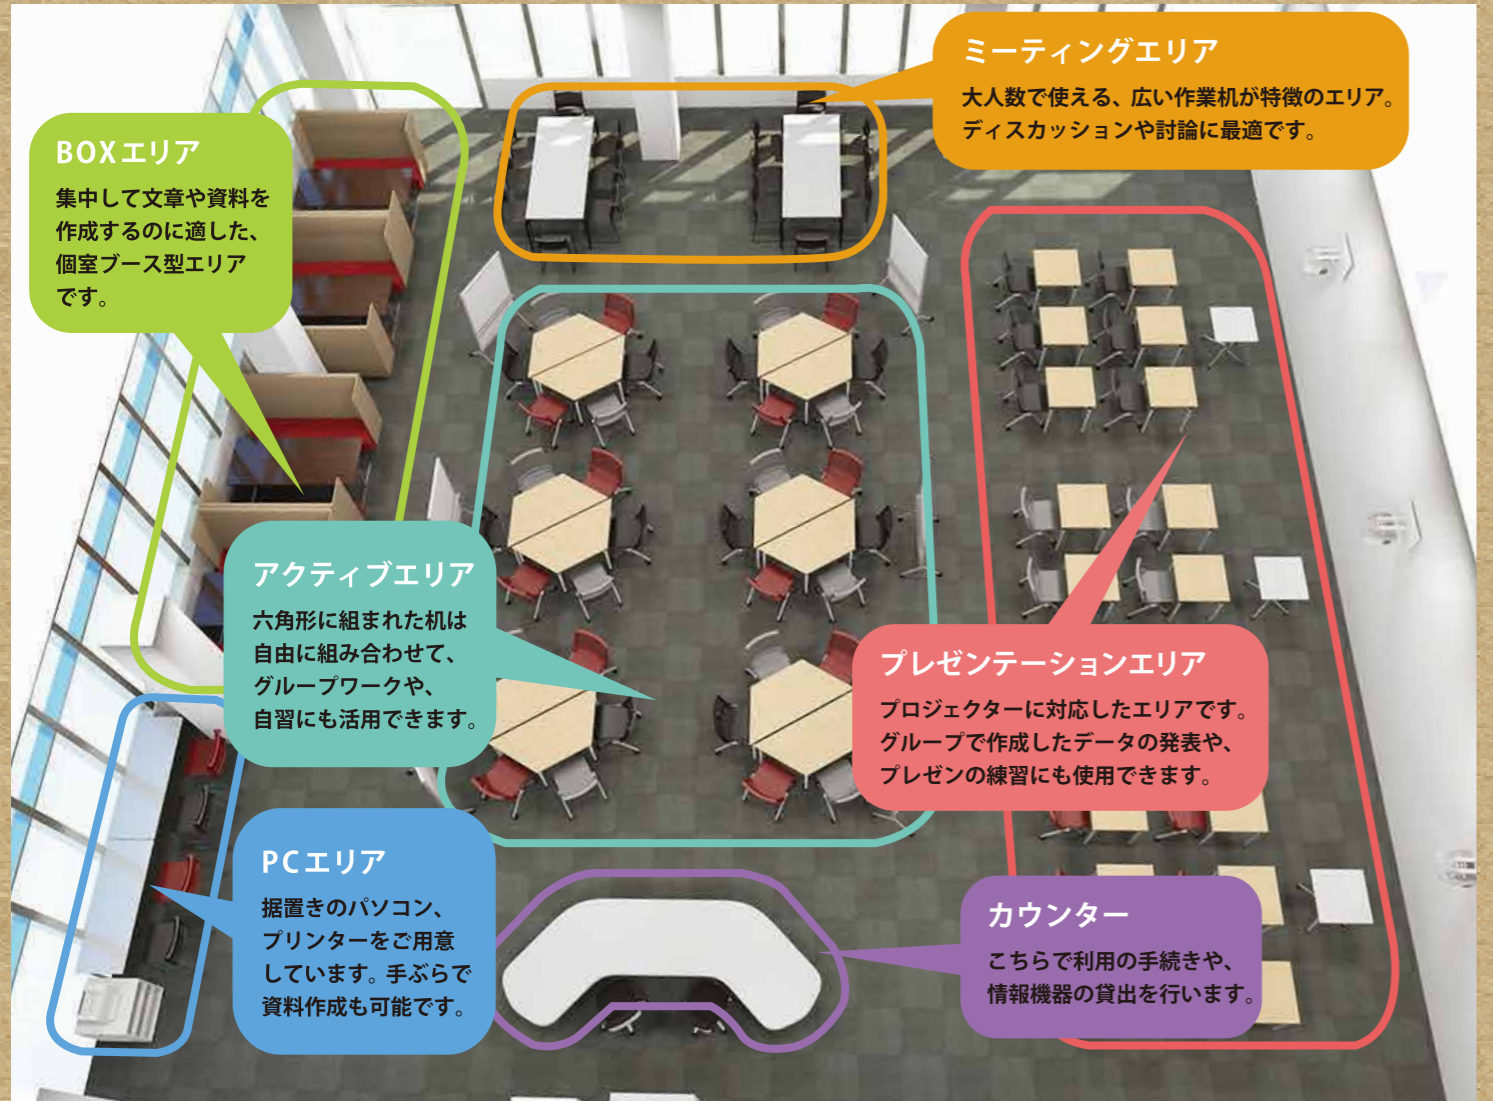

Learning commons
ラーニング・コモンズ

こちら

開室時間

図書館開館時間中
通常時 9:00 ~ 21:00
試験期 8:45 ~ 21:00
長期休暇期 9:00 ~ 18:00
(その他、図書館カレンダーに準ずる)

場所

有瀬図書館
本館5階
(旧 第1閲覧室)

エリアMAP

[ラーニング・コモンズの使い方]