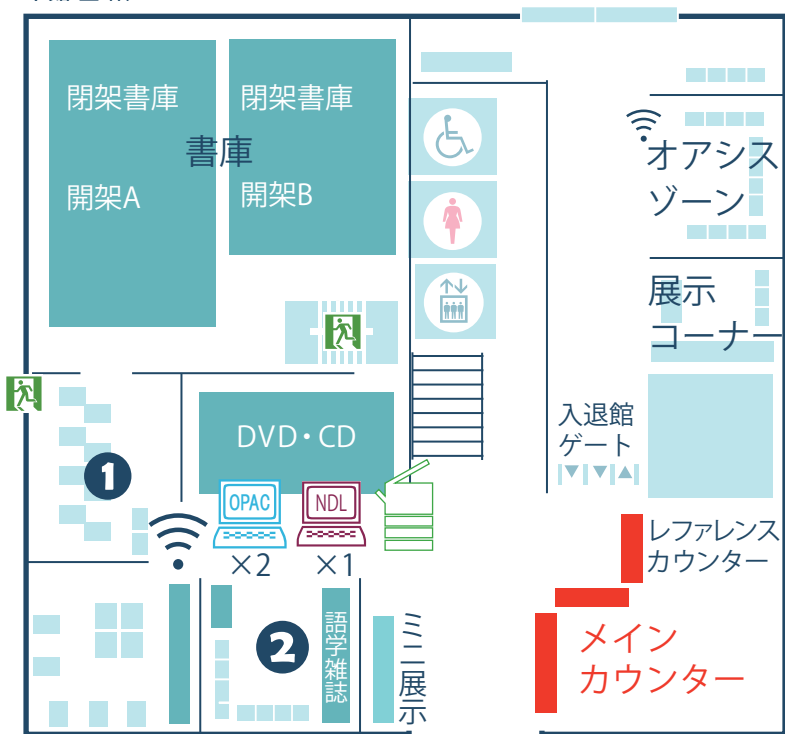

## 有瀬図書館フロアガイド

### 本館

-  ...モノクロコピー機
-  ...カラーコピー機
-  ...教職員用コピー機
-  ...Wi-Fi
-  ...OPAC (蔵書検索用端末)
-  ...Web 検索用端末
-  ...NDL 検索用端末

本館 4階

本館 5階

本館 2階

出入口

\ Pick Up /

- ① 視聴覚コーナー**  
DVDやCDの視聴ができます。  
ご利用の際は学生証を持って、  
メインカウンターまでお越しください。
- ② 新聞コーナー**  
全国紙だけでなく、地方紙や  
スポーツ新聞・英字新聞もあります。

# 新館

本館

連絡通路

## 新館 2階

\ Pick Up /