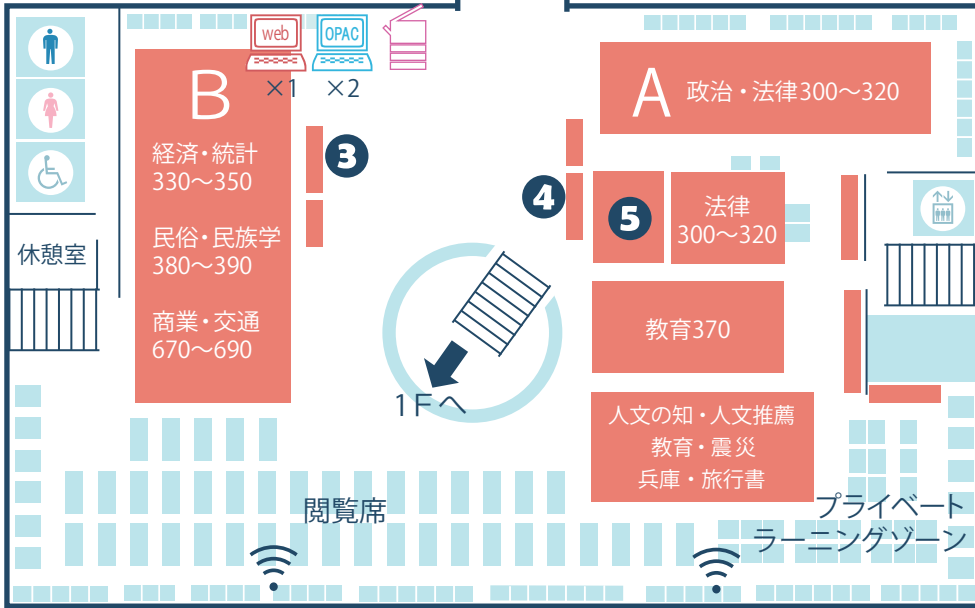

### 本館

-  ...モノクロコピー機
-  ...カラーコピー機
-  ...教職員用コピー機
-  ...Wi-Fi
-  ...OPAC (蔵書検索用端末)
-  ...Web 検索用端末
-  ...NDL 検索用端末

本館 4階

本館 5階

本館 2階

出入口

\ Pick Up /

- ① 視聴覚コーナー**  
DVDやCDの視聴ができます。  
ご利用の際は学生証を持って、  
メインカウンターまでお越しください。
- ② 新聞コーナー**  
全国紙だけでなく、地方紙や  
スポーツ新聞・英字新聞もあります。

連絡通路

新館

# 新館

本館

連絡通路

## 新館 2階

\ Pick Up /