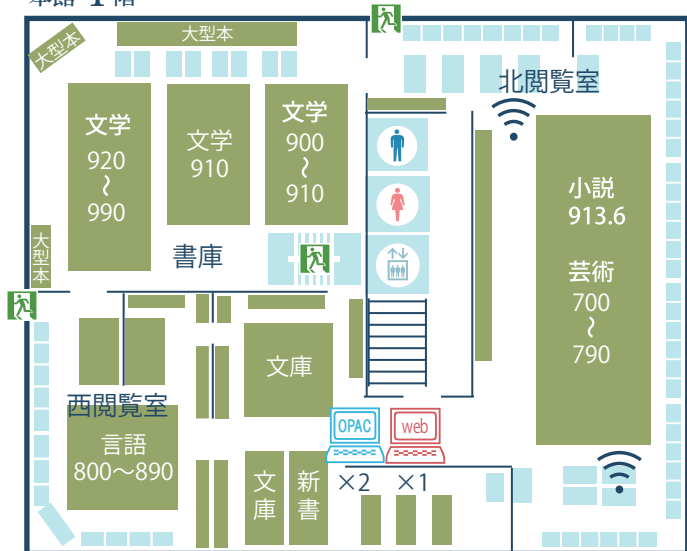

# Floor Guide

## 有瀬図書館フロアガイド

### 本館

-  ...モノクロコピー機
-  ...カラーコピー機
-  ...教職員用コピー機
-  ...Wi-Fi
-  ...OPAC (蔵書検索用端末)
-  ...Web 検索用端末
-  ...NDL 検索用端末

本館 4階

本館 5階

本館 2階

出入口

\ Pick Up /

- ① 視聴覚コーナー**  
DVDやCDの視聴ができます。  
ご利用の際は学生証を持って、  
メインカウンターまでお越しください。
- ② 新聞コーナー**  
全国紙だけでなく、地方紙や  
スポーツ新聞・英字新聞もあります。

# 新館

本館

連絡通路