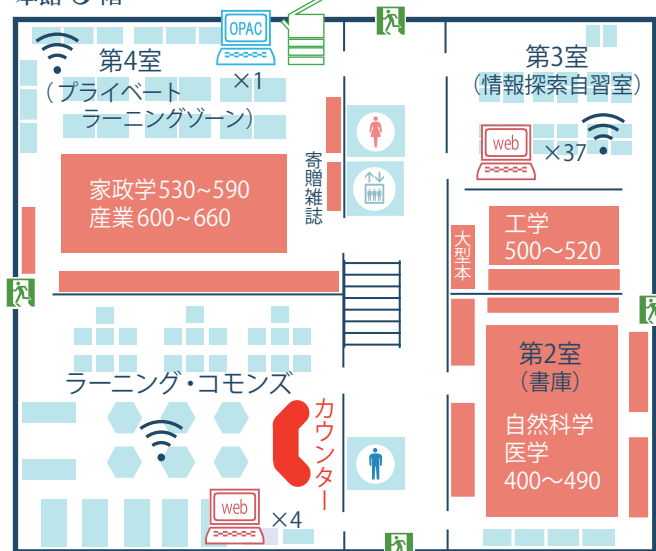

## 有瀬図書館フロアガイド

### 本館

-  ...モノクロコピー機
-  ...カラーコピー機
-  ...教職員用コピー機
-  ...Wi-Fi
-  ...OPAC (蔵書検索用端末)
-  ...Web 検索用端末
-  ...NDL 検索用端末

本館 4階

本館 5階

本館 2階

出入口

\ Pick Up /

- ① 視聴覚コーナー**  
DVDやCDの視聴ができます。  
ご利用の際は学生証を持って、  
メインカウンターまでお越しください。
- ② 新聞コーナー**  
全国紙だけでなく、地方紙や  
スポーツ新聞・英字新聞もあります。

# 新館

本館

連絡通路

## 新館 2階

\ Pick Up /