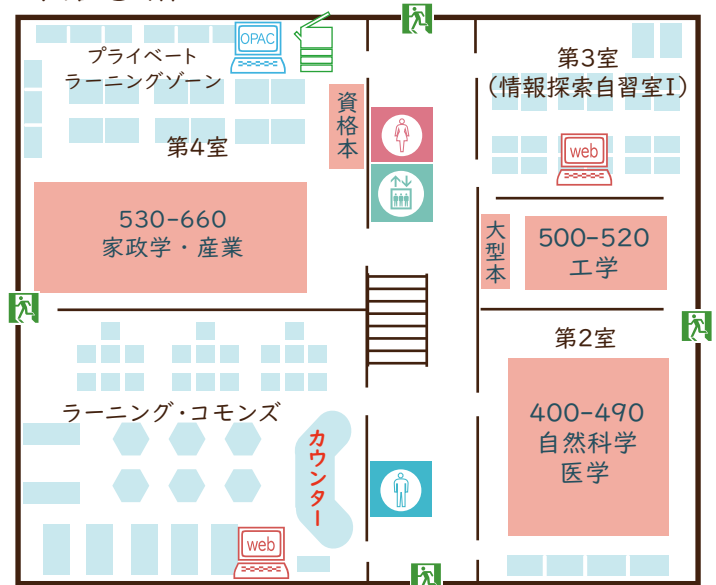

Floor Guide

有瀬図書館フロアガイド

本館

本館 4階

本館 5階

本館 2階

\\ Pick Up //

1 視聴覚コーナー

DVDやCDの視聴ができます。
 ご利用の際は学生証を持って、
 メインカウンターまでお越しください。

2 新聞コーナー

全国紙だけでなく、地方紙や
 スポーツ新聞・英字新聞もあります。

新館

本館へ

\ Pick Up /

新館 2階

3 各種展示コーナー

様々な展示を行っています。
ぜひご覧ください。

4 新刊・学生選書コーナー

図書館の新刊と、ウェブ選書で
学生さんが選んだ本が並んでいます。

5 資格・就職図書コーナー

公務員試験や、面接対策、各職場に
応じたガイドなど、就活に役立つ
資料を揃えています。

新館 1階

6 軽読雑誌コーナー

スポーツや芸術、音楽、山登り
などの軽読雑誌があります。
最新号以外は貸出も可能です。