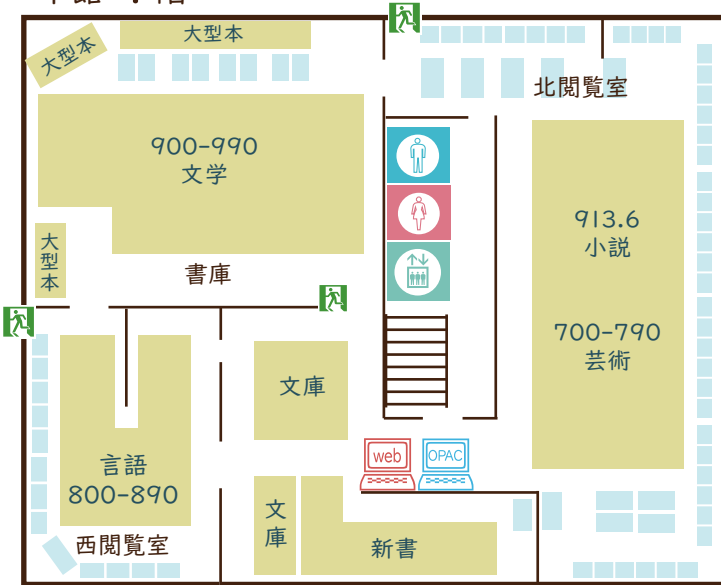

Floor Guide

有瀬図書館フロアガイド

本館

本館 4階

本館 5階

本館 2階

\\ Pick Up //

1 視聴覚コーナー

DVDやCDの視聴ができます。
 ご利用の際は学生証を持って、
 メインカウンターまでお越しください。

2 新聞コーナー

全国紙だけでなく、地方紙や
 スポーツ新聞・英字新聞もあります。

新館

本館へ

\ Pick Up /

新館 2階

3 各種展示コーナー

様々な展示を行っています。
ぜひご覧ください。

4 新刊・学生選書コーナー

図書館の新刊と、ウェブ選書で
学生さんが選んだ本が並んでいます。

5 資格・就職図書コーナー

公務員試験や、面接対策、各職場に
応じたガイドなど、就活に役立つ
資料を揃えています。

新館 1階

6 軽読雑誌コーナー

スポーツや芸術、音楽、山登り
などの軽読雑誌があります。
最新号以外は貸出も可能です。