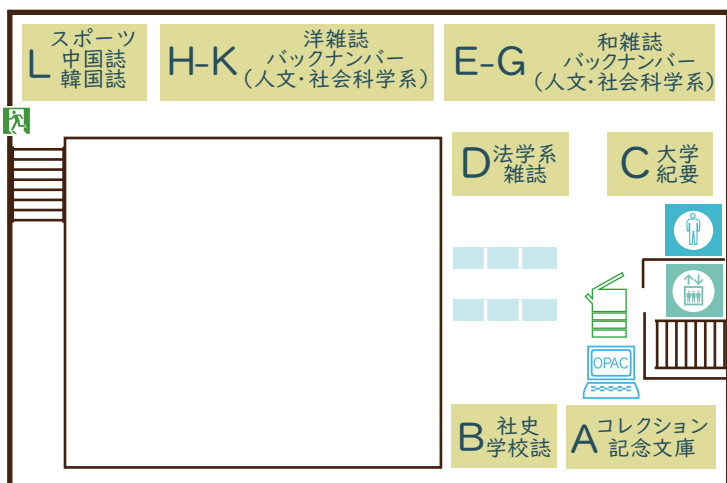

DVDやCDの視聴ができます。
 ご利用の際は学生証を持って、
 メインカウンターまでお越しください。

2 新聞コーナー

全国紙だけでなく、地方紙や
 スポーツ新聞・英字新聞もあります。

新館

本館へ

\ Pick Up /

新館 2階

3 各種展示コーナー

様々な展示を行っています。
ぜひご覧ください。

4 新刊・学生選書コーナー

図書館の新刊と、ウェブ選書で
学生さんが選んだ本が並んでいます。

5 資格・就職図書コーナー

公務員試験や、面接対策、各職場に
応じたガイドなど、就活に役立つ
資料を揃えています。

新館 1階

6 軽読雑誌コーナー

スポーツや芸術、音楽、山登り
などの軽読雑誌があります。
最新号以外は貸出も可能です。

7 図書館留学コーナー

多聴・多読に適した図書を
レベル別に配架しています。

新館 地下 1階

新館 地下 2階