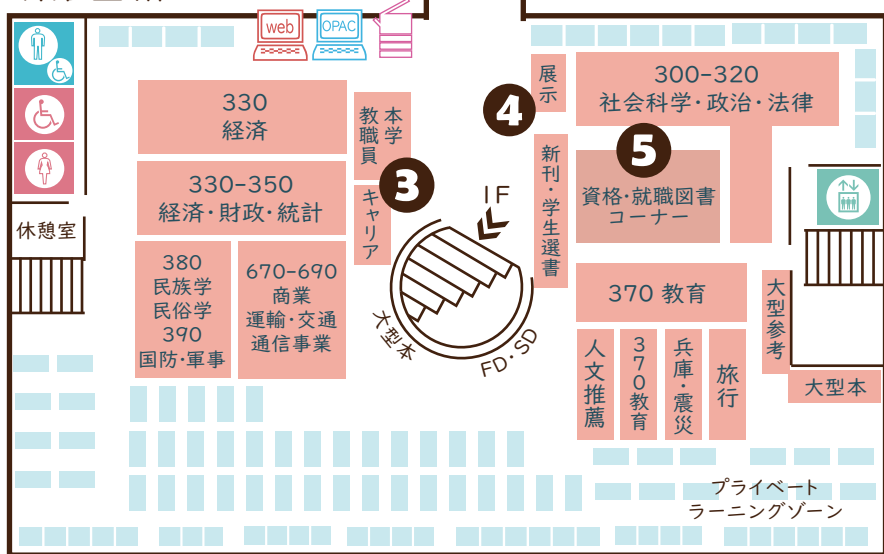

Floor Guide

有瀬図書館フロアガイド

本館

本館 4階

本館 5階

本館 2階

\\ Pick Up //

1 視聴覚コーナー

DVDやCDの視聴ができます。
 ご利用の際は学生証を持って、
 メインカウンターまでお越しください。

2 新聞コーナー

全国紙だけでなく、地方紙や
 スポーツ新聞・英字新聞もあります。

新館

本館へ

\ Pick Up /

新館 2階

3 各種展示コーナー

様々な展示を行っています。
ぜひご覧ください。

4 新刊・学生選書コーナー

図書館の新刊と、ウェブ選書で
学生さんが選んだ本が並んでいます。

5 資格・就職図書コーナー

公務員試験や、面接対策、各職場に
応じたガイドなど、就活に役立つ
資料を揃えています。

新館 1階

6 軽読雑誌コーナー

スポーツや芸術、音楽、山登り
などの軽読雑誌があります。
最新号以外は貸出も可能です。

7 図書館留学コーナー

多聴・多読に適した図書を
レベル別に配架しています。

新館 地下 1階

新館 地下 2階