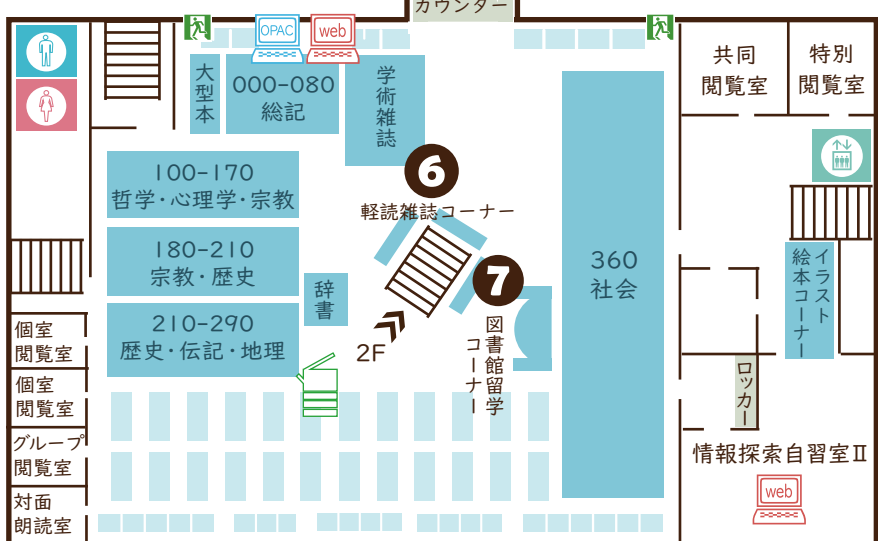

Floor Guide

有瀬図書館フロアガイド

本館

本館 4階

本館 5階

本館 2階

\\ Pick Up //

1 視聴覚コーナー

DVDやCDの視聴ができます。
 ご利用の際は学生証を持って、
 メインカウンターまでお越しください。

2 新聞コーナー

全国紙だけでなく、地方紙や
 スポーツ新聞・英字新聞もあります。

新館

本館へ

\ Pick Up /

新館 2階

3 各種展示コーナー

様々な展示を行っています。
ぜひご覧ください。

4 新刊・学生選書コーナー

図書館の新刊と、ウェブ選書で
学生さんが選んだ本が並んでいます。

5 資格・就職図書コーナー

公務員試験や、面接対策、各職場に
応じたガイドなど、就活に役立つ
資料を揃えています。

新館 1階

6 軽読雑誌コーナー

スポーツや芸術、音楽、山登り
などの軽読雑誌があります。
最新号以外は貸出も可能です。

7 図書館留学コーナー

多聴・多読に適した図書を
レベル別に配架しています。

新館 地下 1階

新館 地下 2階