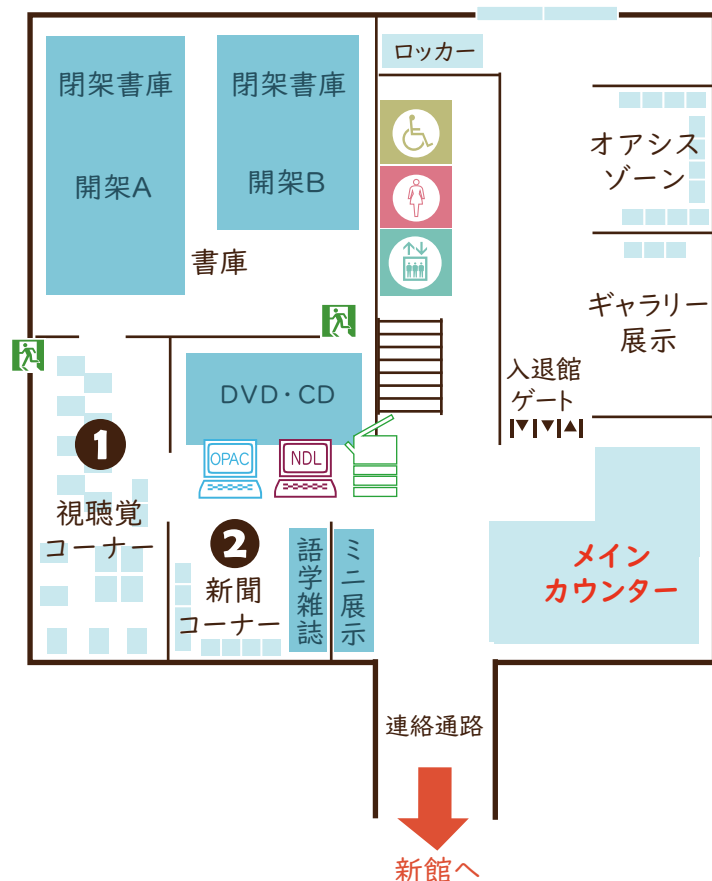

Floor Guide

有瀬図書館フロアガイド

本館

本館 4階

本館 5階

本館 2階

\\ Pick Up //

1 視聴覚コーナー

DVDやCDの視聴ができます。
 ご利用の際は学生証を持って、
 メインカウンターまでお越しください。

2 新聞コーナー

全国紙だけでなく、地方紙や
 スポーツ新聞・英字新聞もあります。

新館

本館へ

\ Pick Up /

新館 2階

3 各種展示コーナー

様々な展示を行っています。
ぜひご覧ください。

4 新刊・学生選書コーナー

図書館の新刊と、ウェブ選書で
学生さんが選んだ本が並んでいます。

5 資格・就職図書コーナー

公務員試験や、面接対策、各職場に
応じたガイドなど、就活に役立つ
資料を揃えています。

新館 1階

6 軽読雑誌コーナー

スポーツや芸術、音楽、山登り
などの軽読雑誌があります。
最新号以外は貸出も可能です。

7 図書館留学コーナー

多聴・多読に適した図書を
レベル別に配架しています。

新館 地下 1階

新館 地下 2階