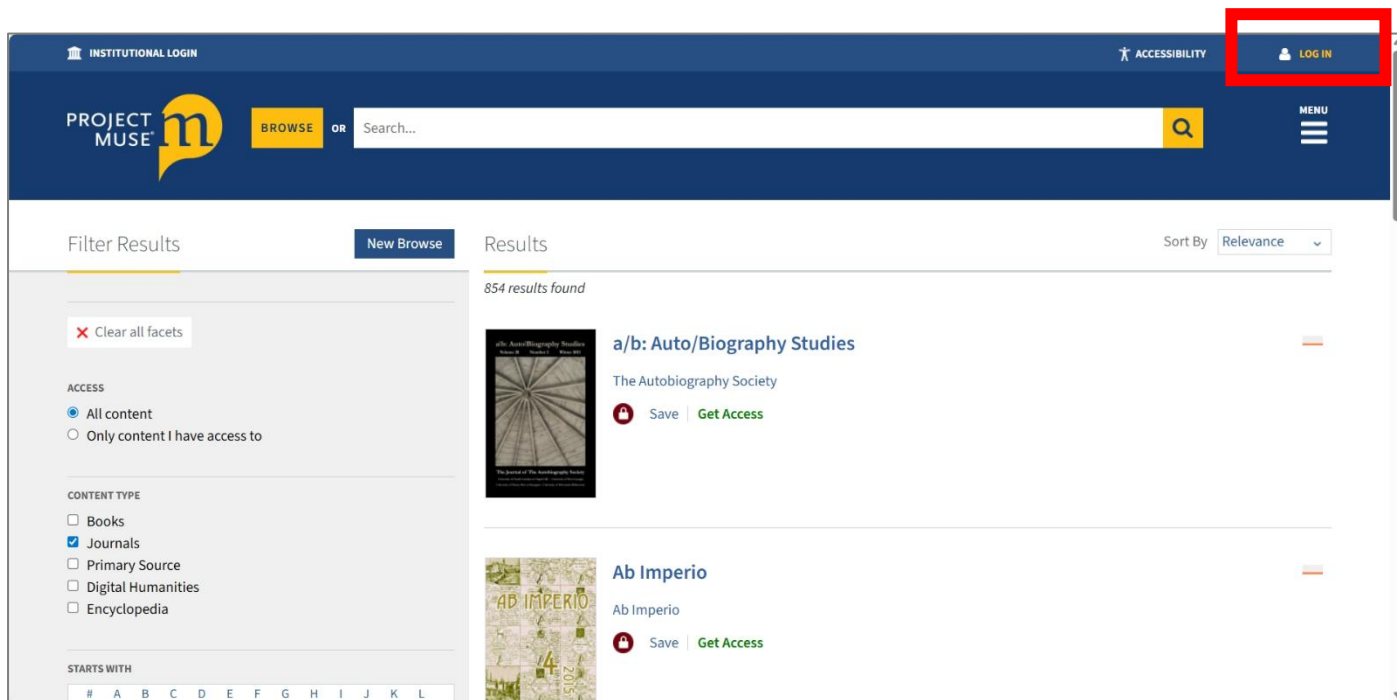

## 【Project MUSE 学認ログイン方法】

①画面右上の[LOG IN]ボタンをクリックする。

②[Institution Search:]欄に「kobe gakuin university」と入力し、検索結果に表示された「Kobe Gakuin University」を選択する。

③学内情報サービスのユーザー名、パスワードを入力し、[ログイン]ボタンをクリックする。

神戸学院大学 SSOシステム