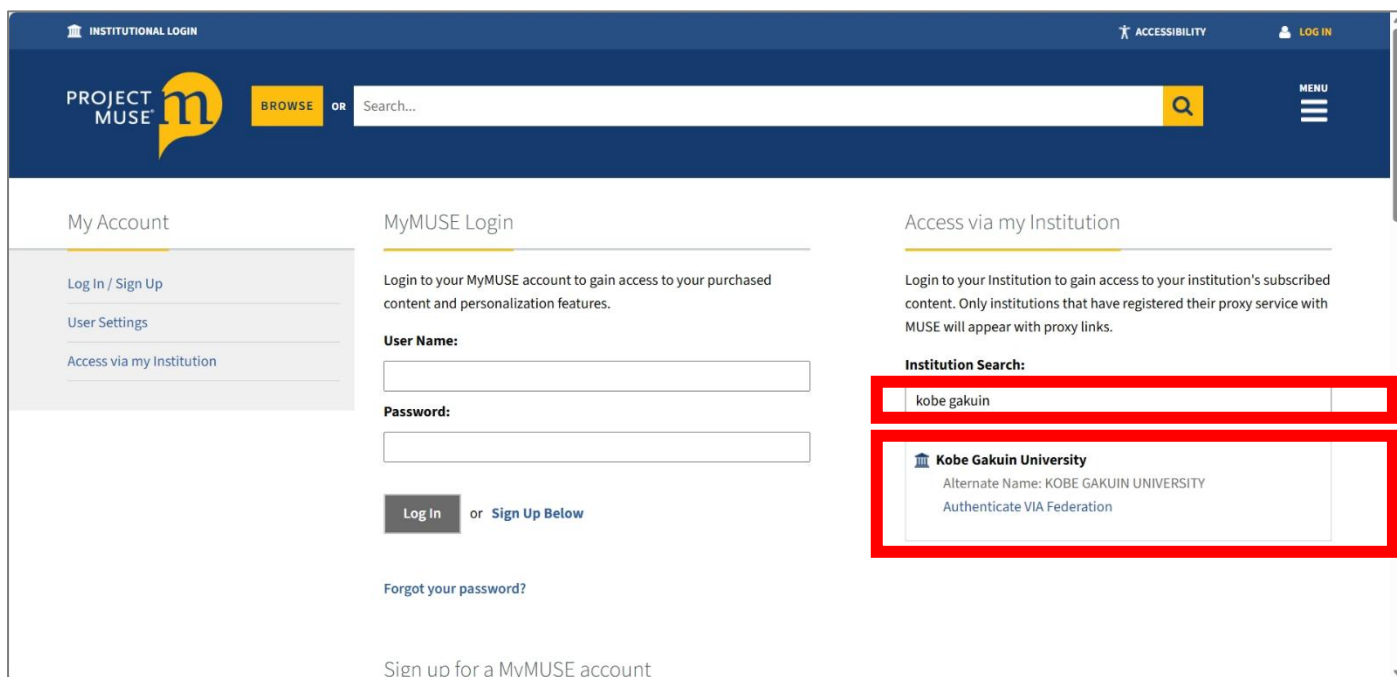

## 【Project MUSE 学認ログイン方法】

①画面右上の[LOG IN]ボタンをクリックする。

②[Institution Search:]欄に「kobe gakuin university」と入力し、検索結果に表示された「Kobe Gakuin University」を選択する。

③学内情報サービスのユーザー名、パスワードを入力し、[ログイン]ボタンをクリックする。

神戸学院大学 SSOシステム

神戸学院大学

**- Login -**  
ユーザー名とパスワードを入力して「ログイン」ボタンを押してください。

ユーザー名

パスワード

**ログイン**

- パスワード忘れた方は[こちら](#)
- ワンタイムパスワード設定は[こちら](#)

※パスワード変更はログイン後「パスワード変更」リンクから実施ください。

- 保護者向けポータルサイトは[こちら](#)