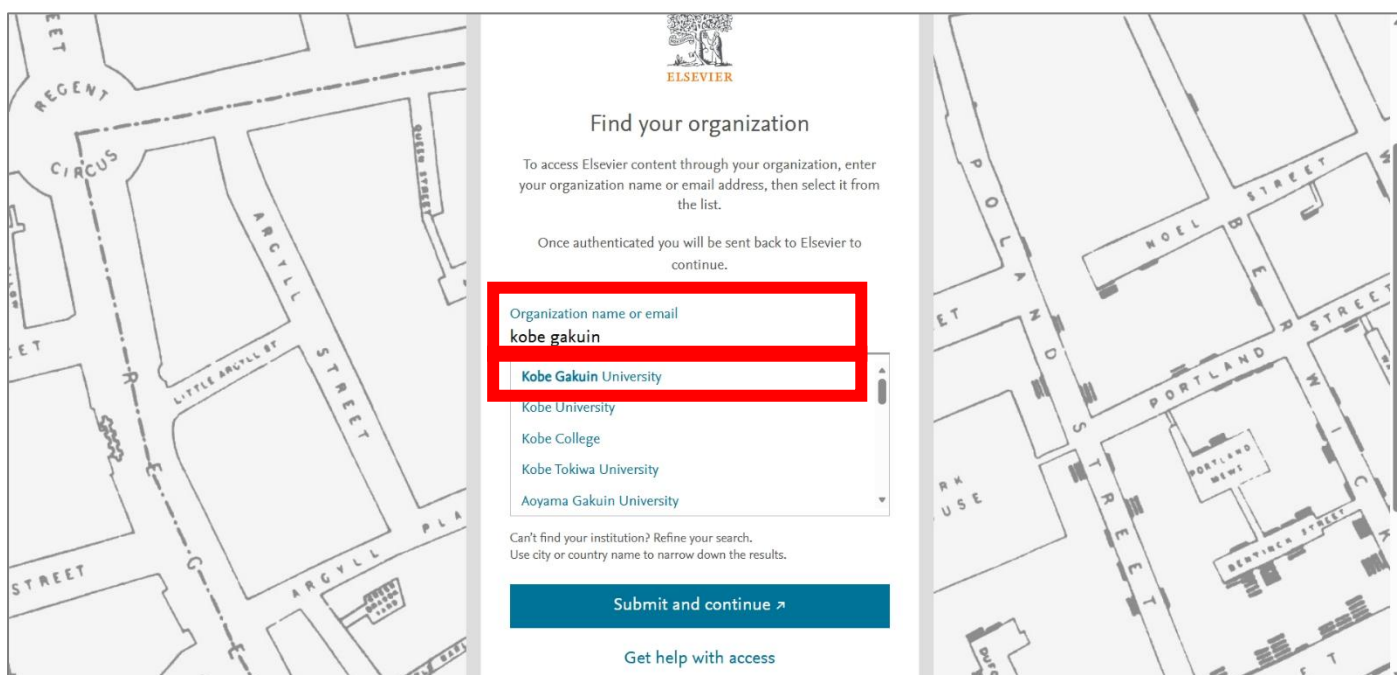

【ScienceDirect Journals 学認ログイン方法】

①画面右上の[Sign in]ボタンをクリックする。

②[Organization name or email]欄に「kobe gakuin university」と入力し、検索結果に表示された「Kobe Gakuin University」を選択する。

③学内情報サービスのユーザー名、パスワードを入力し、[ログイン]ボタンをクリックする。