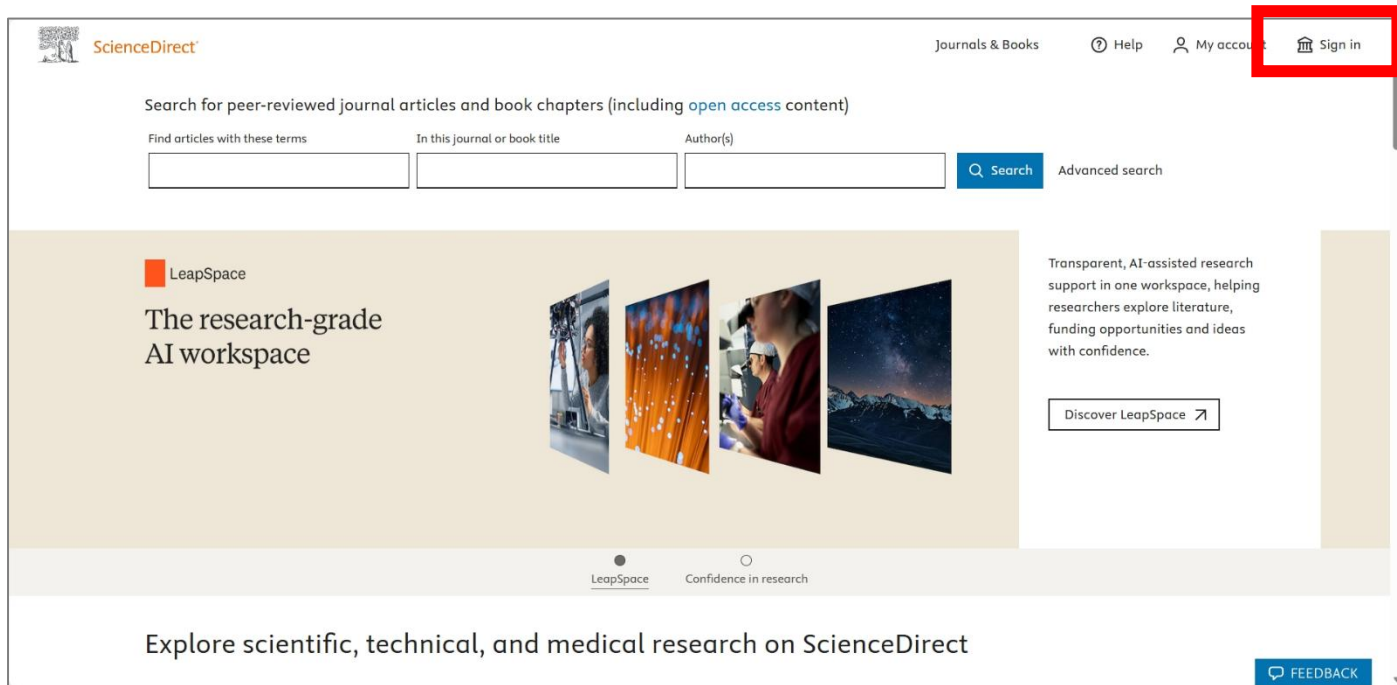

【ScienceDirect Journals 学認ログイン方法】

①画面右上の[Sign in]ボタンをクリックする。

②[Organization name or email]欄に「kobe gakuin university」と入力し、検索結果に表示された「Kobe Gakuin University」を選択する。

③学内情報サービスのユーザー名、パスワードを入力し、[ログイン]ボタンをクリックする。