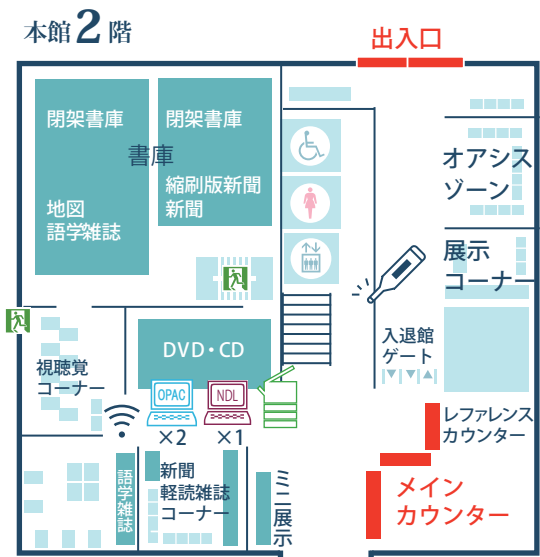

本館

KOBE GAKUIN UNIVERSITY LIBRARY

Floor Map

有瀬図書館フロアマップ

- ...モノクロコピー機
- ...カラーコピー機
- ...教職員用コピー機
- ...Wi-Fi
- ...LAN (情報コンセント)
- ...OPAC (蔵書検索用端末)
- ...Web検索用端末
- ...NDL検索用端末
- ...検温スポット

新館