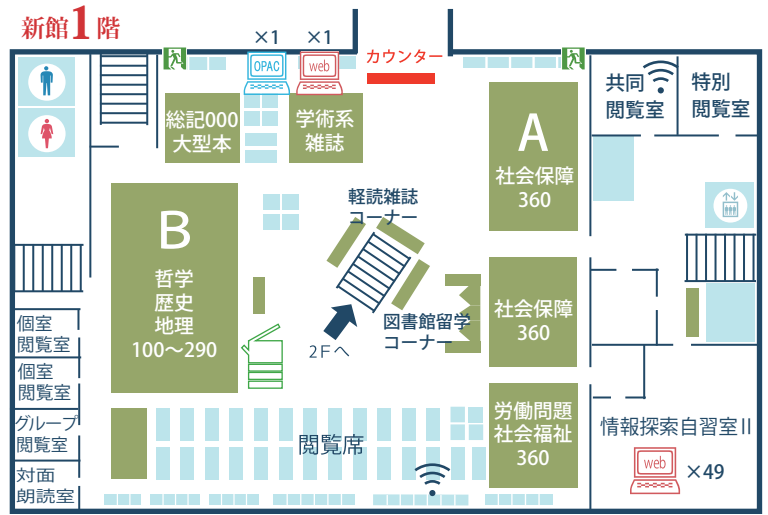

本館

KOBE GAKUIN UNIVERSITY LIBRARY

Floor Map

有瀬図書館フロアマップ

- ...モノクロコピー機
- ...カラーコピー機
- ...教職員用コピー機
- ...Wi-Fi
- ...LAN (情報コンセント)
- ...OPAC (蔵書検索用端末)
- ...Web検索用端末
- ...NDL検索用端末
- ...検温スポット

新館