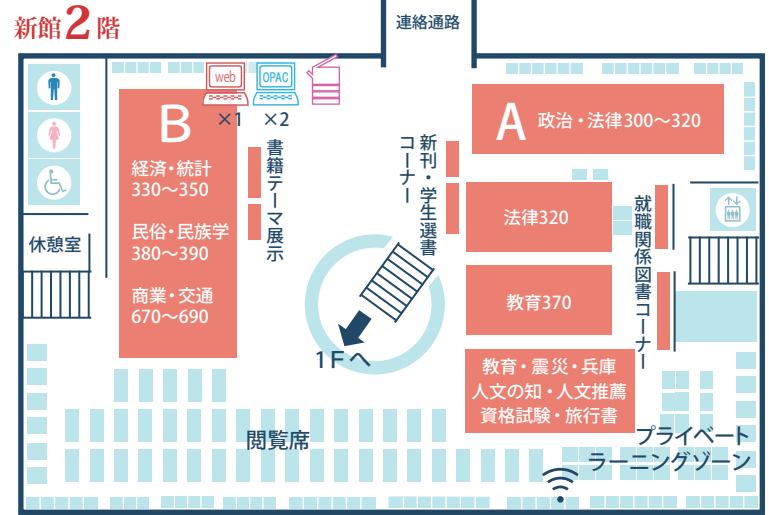

本館

KOBE GAKUIN UNIVERSITY LIBRARY

Floor Map

有瀬図書館フロアマップ

- ...モノクロコピー機
- ...カラーコピー機
- ...教職員用コピー機
- ...Wi-Fi
- ...LAN (情報コンセント)
- ...OPAC (蔵書検索用端末)
- ...Web検索用端末
- ...NDL検索用端末
- ...検温スポット

新館