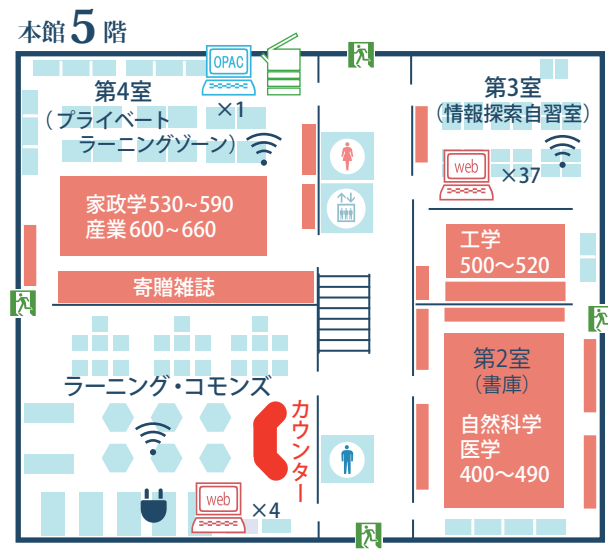

本館

KOBE GAKUIN UNIVERSITY LIBRARY

Floor Map

有瀬図書館フロアマップ

- ...モノクロコピー機
- ...カラーコピー機
- ...教職員用コピー機
- ...Wi-Fi
- ...LAN (情報コンセント)
- ...OPAC (蔵書検索用端末)
- ...Web検索用端末
- ...NDL検索用端末
- ...検温スポット

新館