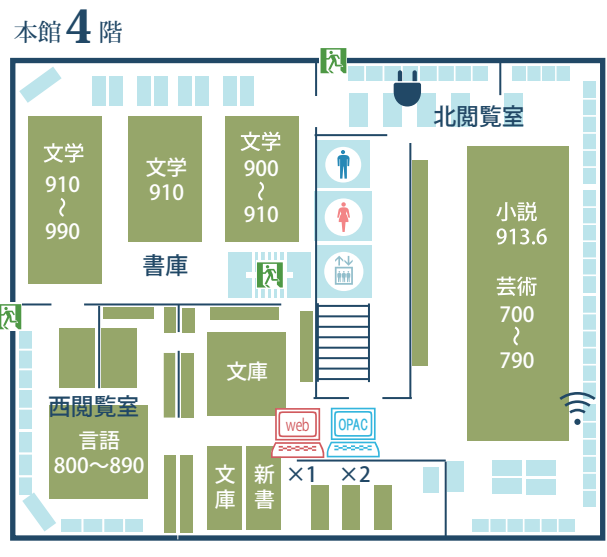

本館

KOBE GAKUIN UNIVERSITY LIBRARY

Floor Map

有瀬図書館フロアマップ

- ...モノクロコピー機
- ...カラーコピー機
- ...教職員用コピー機
- ...Wi-Fi
- ...LAN (情報コンセント)
- ...OPAC (蔵書検索用端末)
- ...Web検索用端末
- ...NDL検索用端末
- ...検温スポット

新館