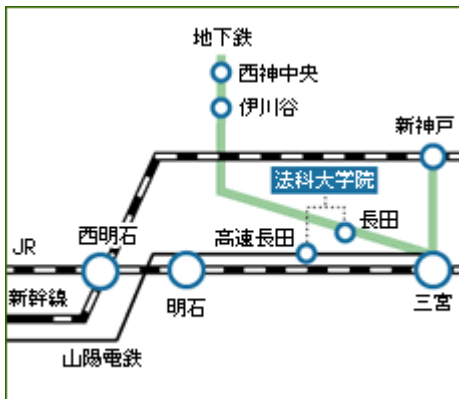

JR神戸線「朝霧駅」北側バス停のりばから神姫バス「神戸学院大学行」に乗車し、神戸学院大学バス停下車
 （運行本数が少ないため、発車時間をご確認ください。所要時間約10分）

朝霧駅までの所要時間

新神戸から約29分
 三宮から約26分

■神戸市営地下鉄「伊川谷駅」下車

「伊川谷駅」駅前バス停「4番」のりばから神姫バス「神戸学院大学経由明石駅行」（56・57系統）に乗車し、神戸学院大学バス停下車
 （約15分おきに発車、所要時間約10分）

神戸市営地下鉄を利用した所要時間

新神戸から約27分
 三宮から約25分

ポートアイランドキャンパス

ポートアイランドキャンパスへのアクセス

JR神戸線「三ノ宮」駅 阪神・阪急・神戸市営地下鉄「三宮」駅より
神戸新交通ポートライナー「みなとじま(キャンパス前)」駅下車(所要時間9分)、
「みなとじま(キャンパス前)」駅より西へ徒歩約6分

長田キャンパス[法科大学院]

神戸学院大学法科大学院

兵庫県神戸市長田区西山町 2-3-3

高速長田駅・市営地下鉄長田駅下車 徒歩 13分

JR神戸駅・高速神戸駅・神戸電鉄長田駅・山陽電鉄板宿駅・市営地下鉄板宿駅より

市バス(11)系統で長田小学校下車 徒歩 3分

新幹線新神戸駅より 市営地下鉄長田駅下車 徒歩 13分

● 中域MAP

● 広域MAP