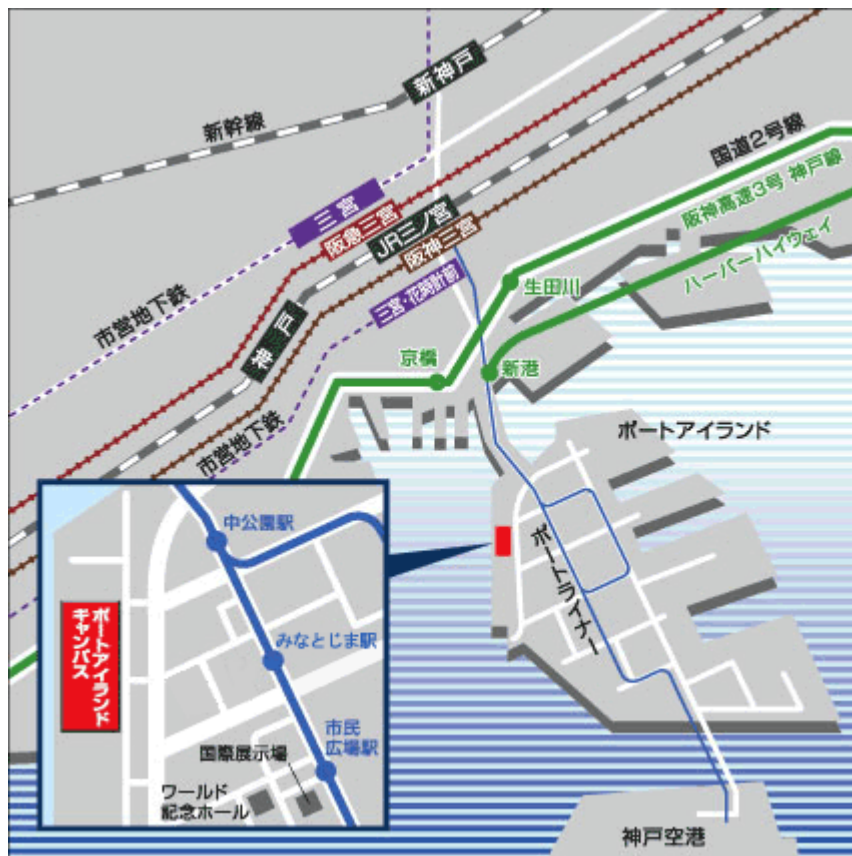

有瀬キャンパス

■JR神戸線「明石駅」下車

JR神戸線「明石駅」北側バス停「北1番」のりばから、神姫バス「神戸学院大学行」（55・56・57系統）に乗車し、神戸学院大学バス停下車
 （約5分おきに発車、所要時間約20分）

新快速電車を利用した場合の所要時間（ ）内は快速電車

京都から約65分(88分)
 姫路から約25分(38分)
 大阪から約35分(47分)
 三宮から約15分(24分)

■JR神戸線「朝霧駅」下車

JR神戸線「朝霧駅」北側バス停のりばから神姫バス「神戸学院大学行」に乗車し、神戸学院大学バス停下車
 （運行本数が少ないため、発車時間をご確認ください。所要時間約10分）

朝霧駅までの所要時間

新神戸から約29分
 三宮から約26分

■神戸市営地下鉄「伊川谷駅」下車

「伊川谷駅」駅前バス停「4番」のりばから神姫バス「神戸学院大学経由明石駅行」（56・57系統）に乗車し、神戸学院大学バス停下車
 （約15分おきに発車、所要時間約10分）

神戸市営地下鉄を利用した所要時間

新神戸から約27分
 三宮から約25分

ポートアイランドキャンパス

ポートアイランドキャンパスへのアクセス

JR神戸線「三ノ宮」駅 阪神・阪急・神戸市営地下鉄「三宮」駅より
神戸新交通ポートライナー「みなとじま(キャンパス前)」駅下車(所要時間9分)、
「みなとじま(キャンパス前)」駅より西へ徒歩約6分

長田キャンパス[法科大学院]

神戸学院大学法科大学院

兵庫県神戸市長田区西山町 2-3-3